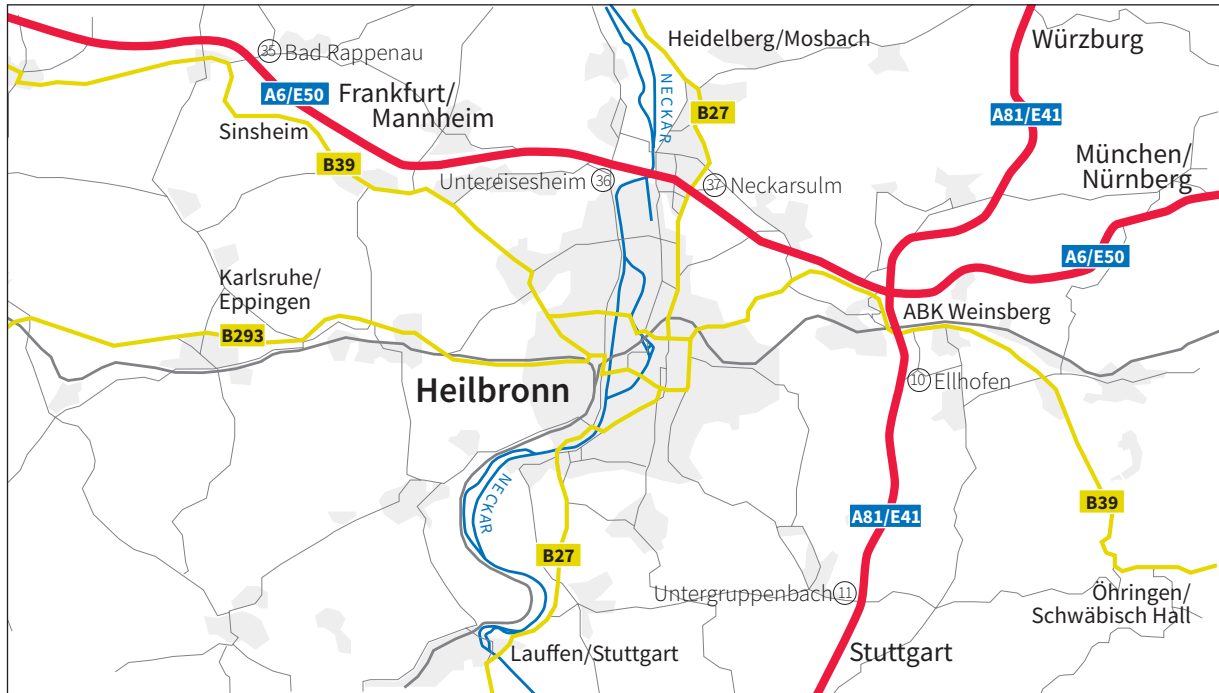

## Anfahrt zum Schießhaus

Schießhaus | Frankfurter Straße 65 | 74072 Heilbronn

### Aus Stuttgart

- A 81 Ausfahrt Untergruppenbach (11)  
Ausfahrt Ellhofen (10)
- B 27 Richtung Heilbronn

### Aus Frankfurt | Mannheim | Heidelberg | Karlsruhe

- A 6 Ausfahrt Untereisesheim (36)  
Ausfahrt Neckarsulm (37)
- B 239 Richtung Heilbronn
- B 39 Richtung Heilbronn

### Aus Würzburg

- A 6 Ausfahrt Neckarsulm (37)