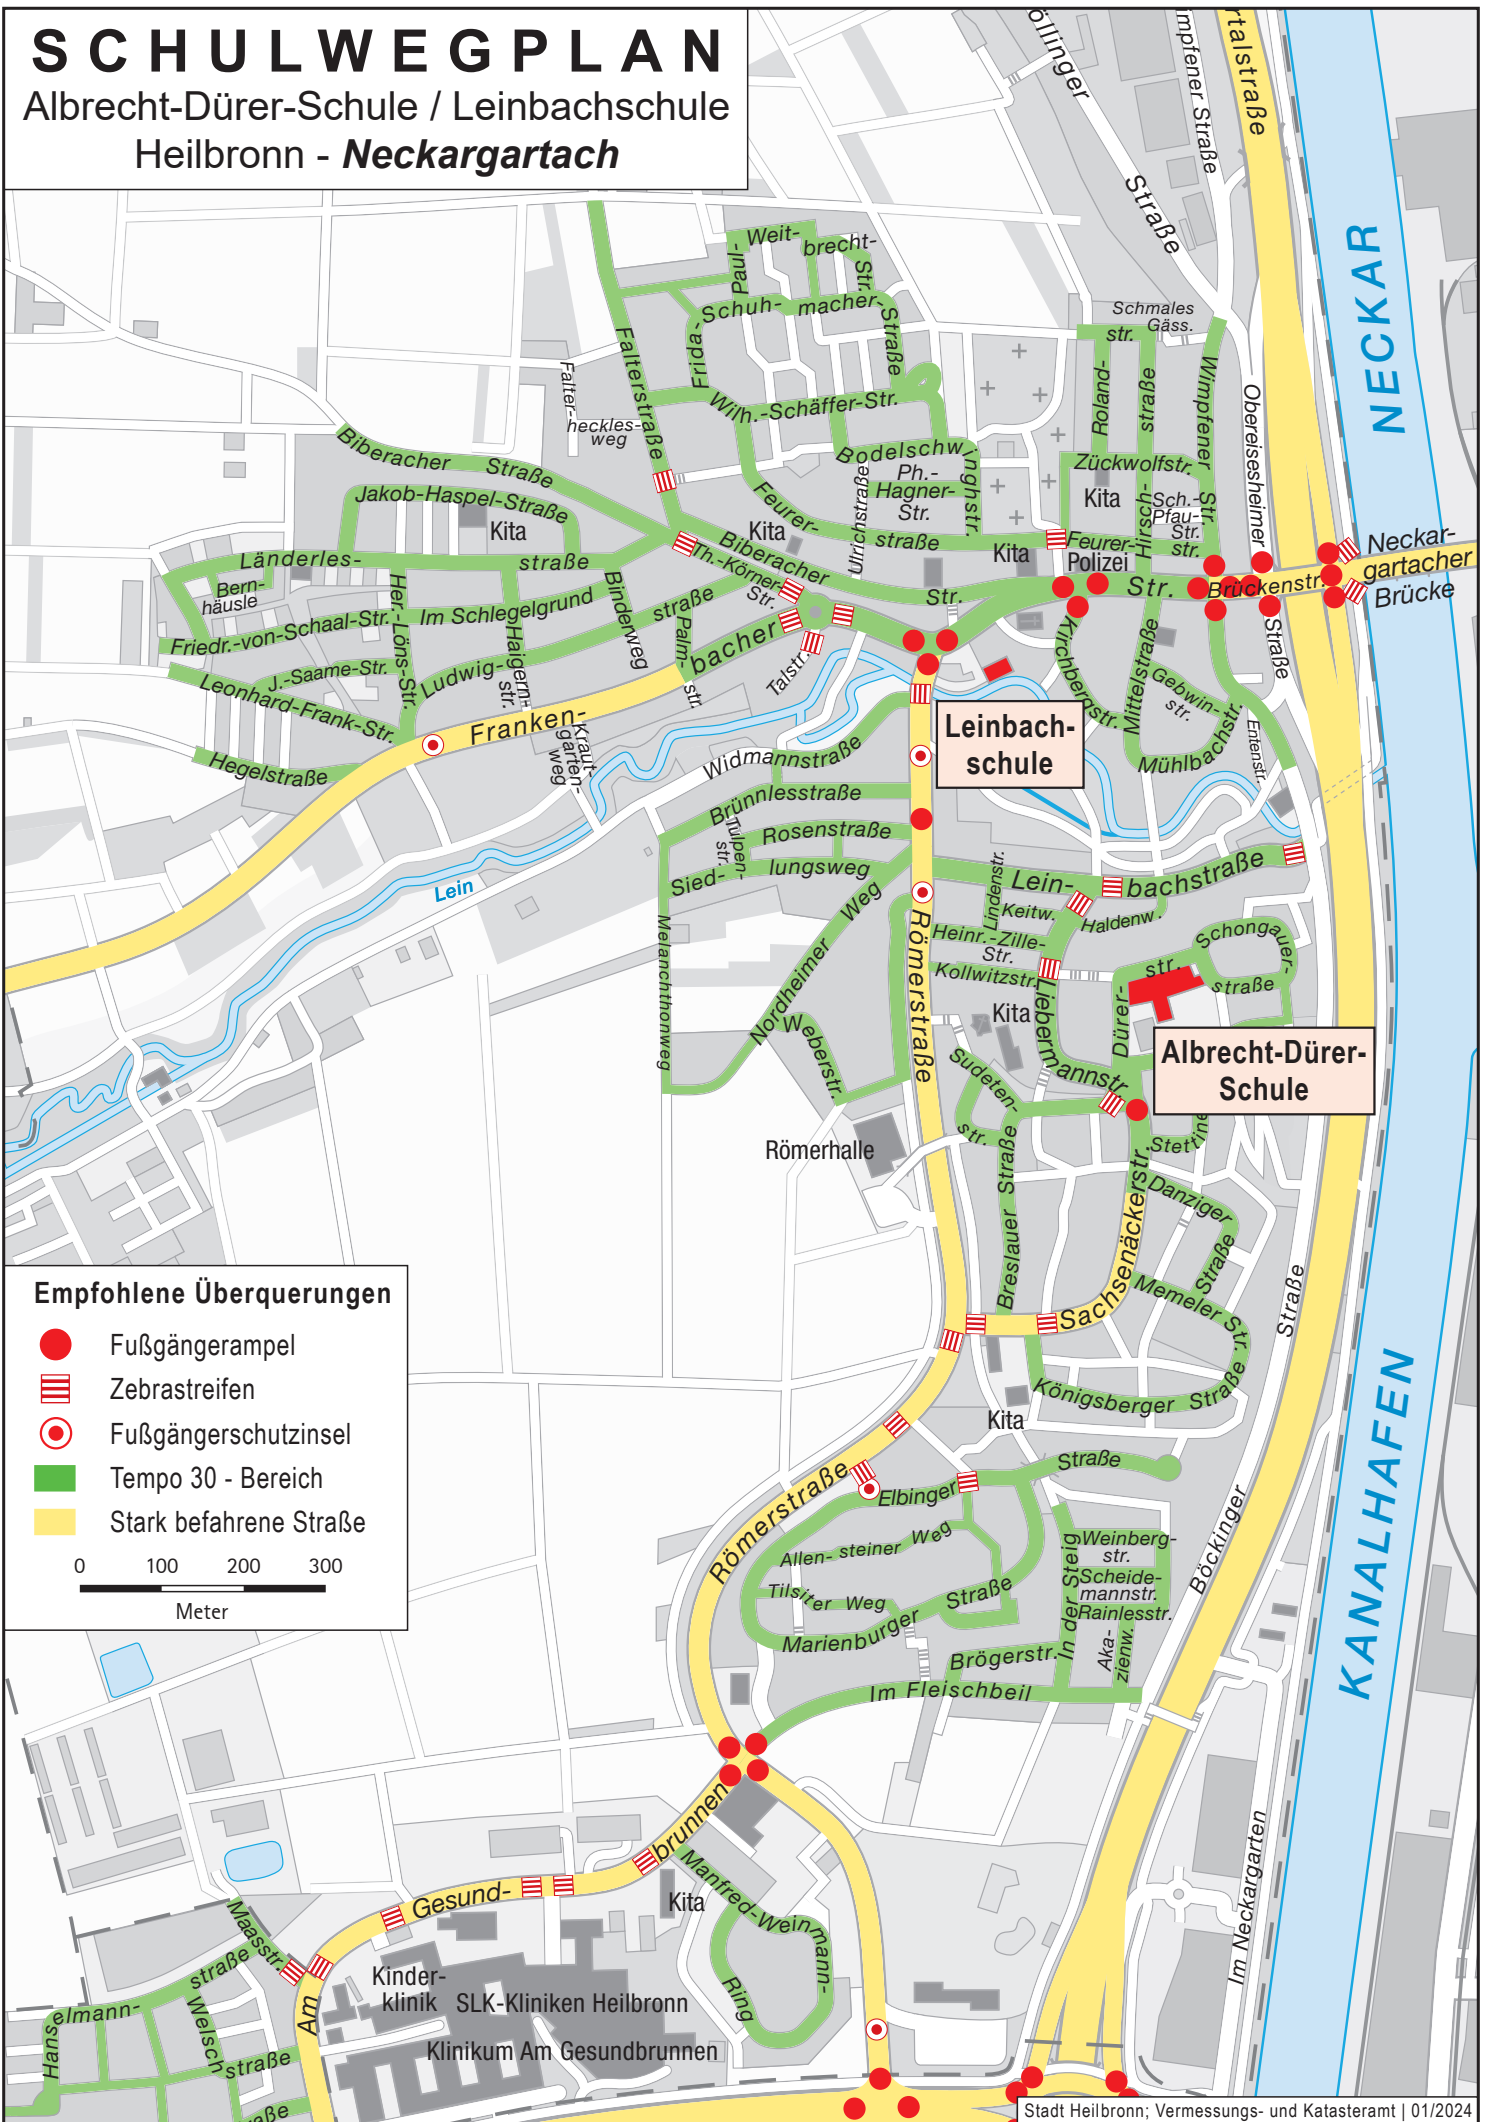

SCHULWEGPLAN

Albrecht-Dürer-Schule / Leinbachschule
Heilbronn - Neckargartach

Empfohlene Überquerungen

- Fußgängerampel
- ▬ Zebrastrifen
- Fußgängerschutzinsel
- Tempo 30 - Bereich
- Stark befahrene Straße

0 100 200 300
Meter