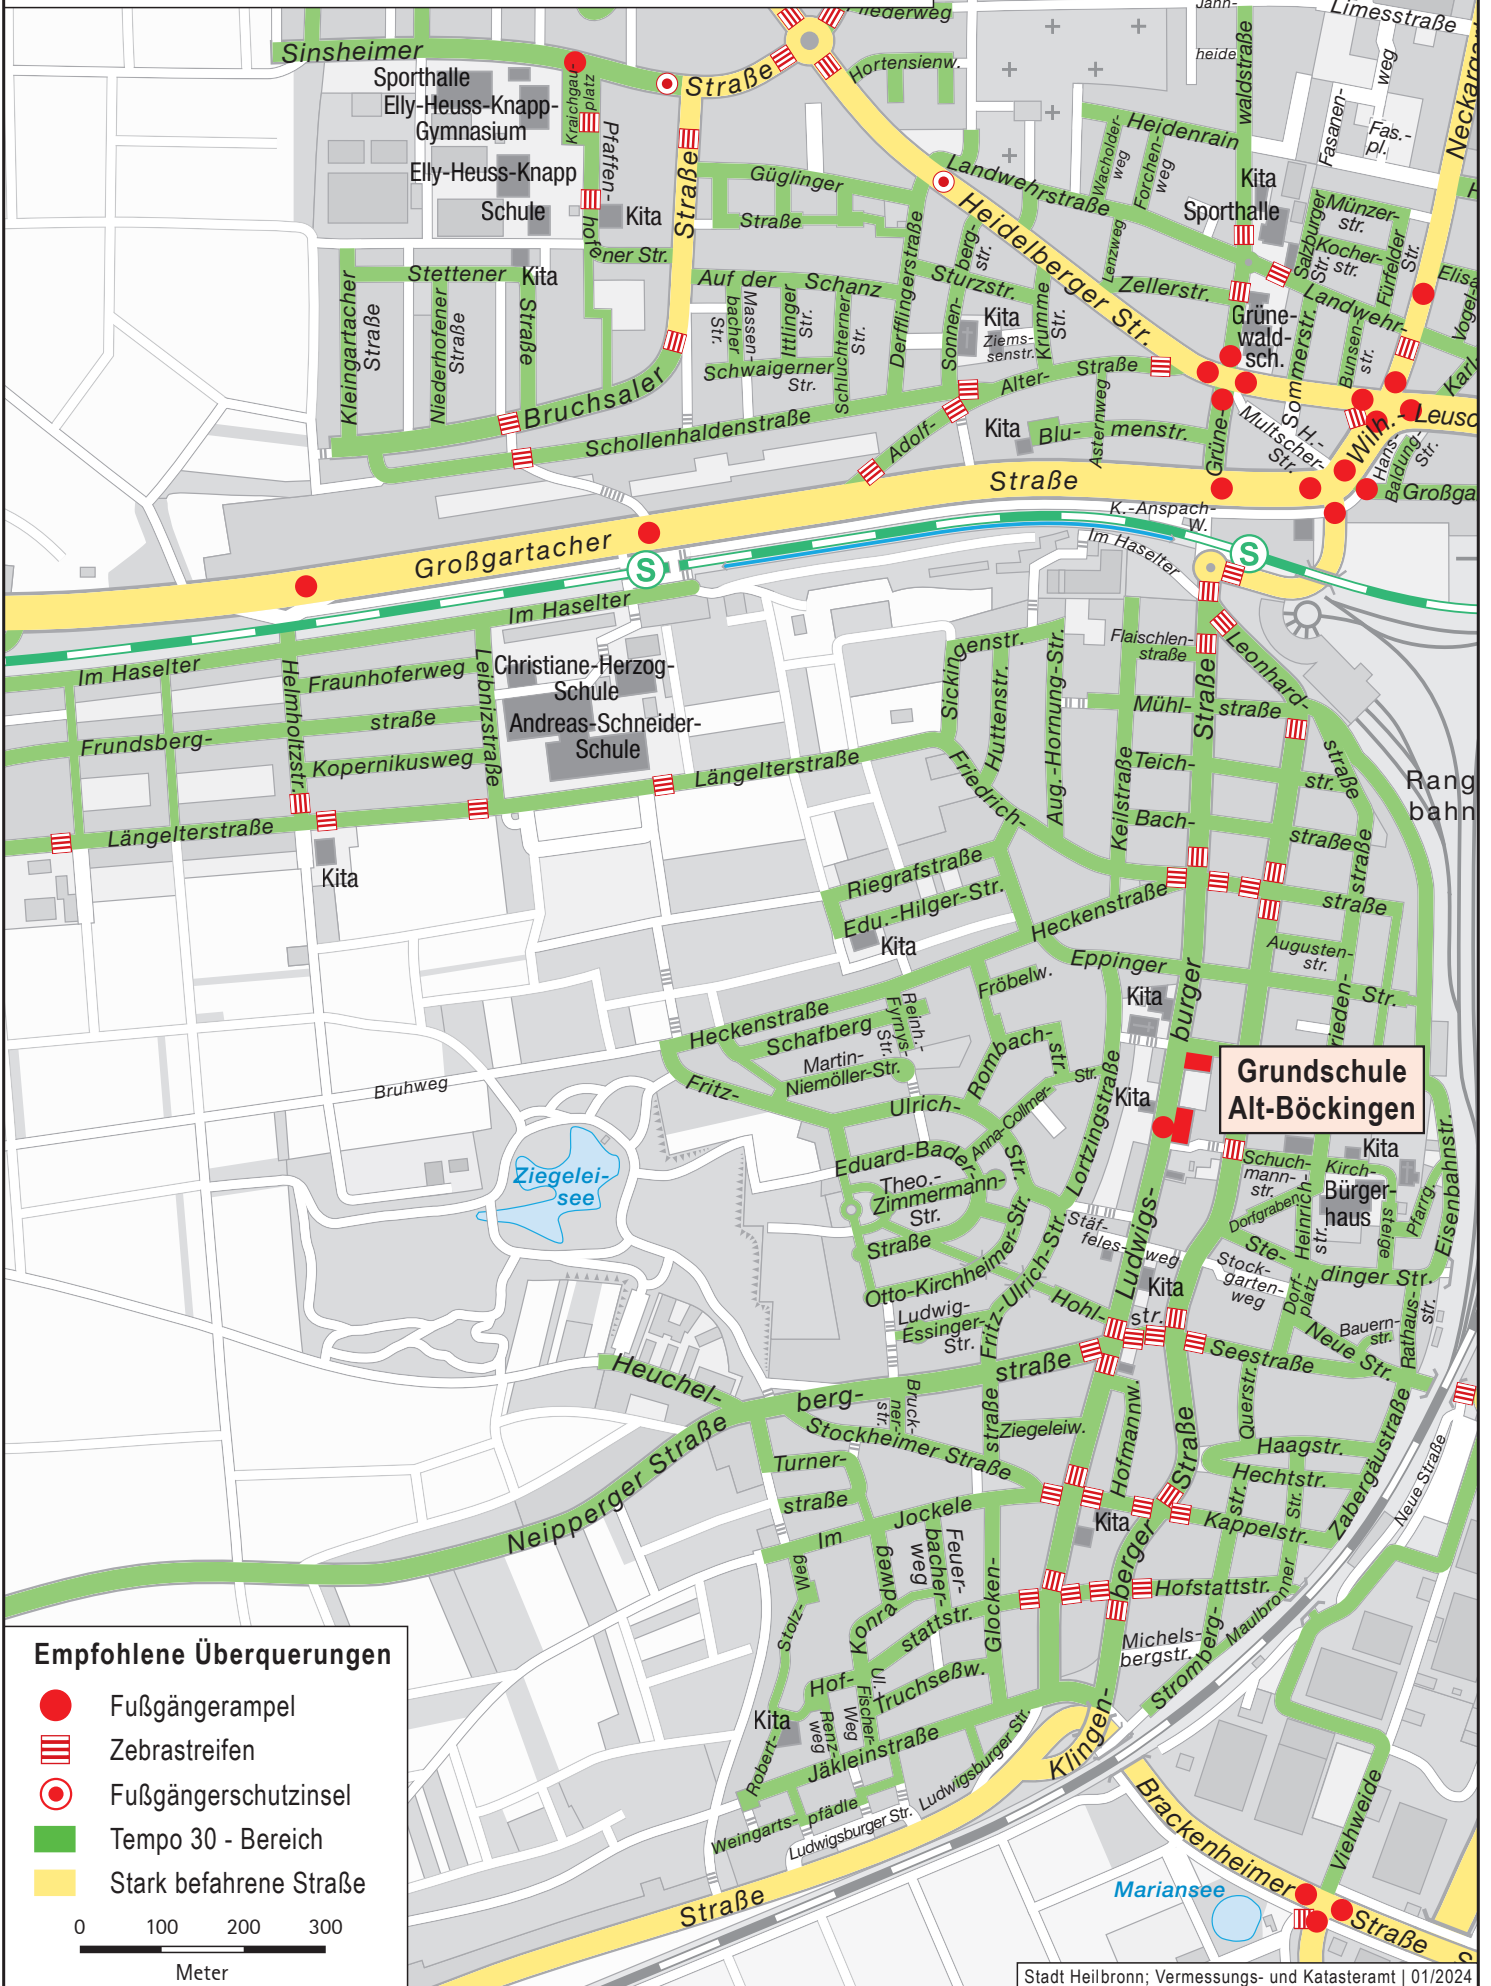

SCHULWEG PLAN

Grundschule Alt-Böckingen Heilbronn - **Böckingen**

Empfohlene Überquerungen

-  Fußgängerampel
-  Zebrastreifen
-  Fußgängerschutzinsel
-  Tempo 30 - Bereich
-  Stark befahrene Straße